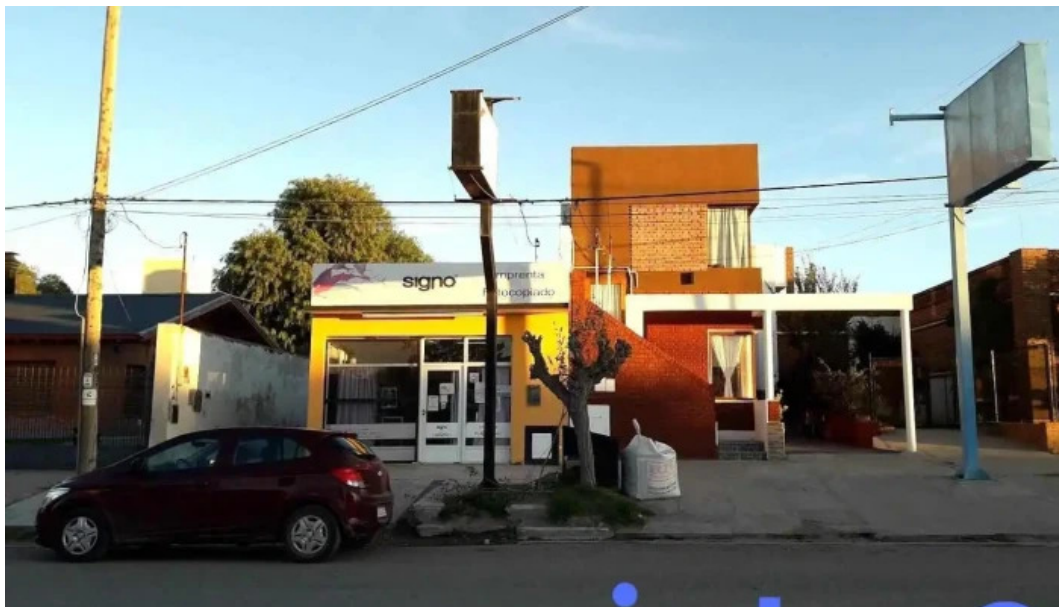

## Copimax & Signo Digital - San Antonio Oeste

Imprenta En San Antonio Oeste

I'm not a robot 

Publicado el: 26/05/25	Visitas: 56
Comentarios: 0	Ver comentarios
Votos: 7	Puntaje: 4.1

[https://www.inst.ar/imprenta/san-antonio-oeste/copimax-signo-digital-san-antonio-oeste\\_338236.php](https://www.inst.ar/imprenta/san-antonio-oeste/copimax-signo-digital-san-antonio-oeste_338236.php)

### *Imprenta En San Antonio Oeste*

### *Copimax & Signo Digital - San Antonio Oeste*

#### **Imprenta COPIMAX & SIGNO DIGITAL: Un Análisis de sus Servicios**

La imprenta **\*\*COPIMAX & SIGNO DIGITAL\*\***, ubicada en San Antonio Oeste, Río Negro, es un establecimiento que ofrece una variedad de **opciones de servicio** para satisfacer las necesidades de impresión de sus clientes. Sin embargo, su reputación ha sido objeto de diferentes opiniones y comentarios en la comunidad.