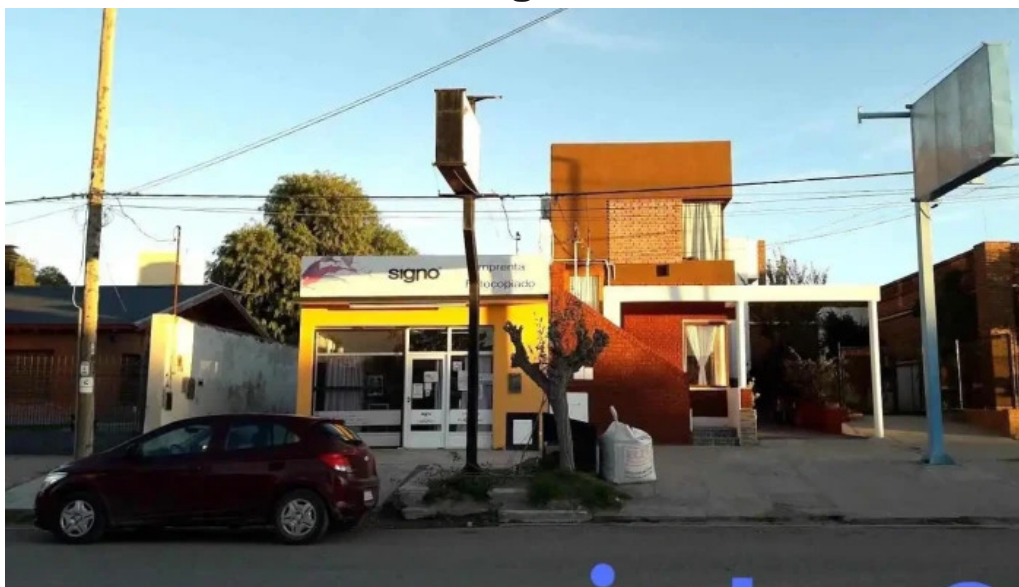

Nuestra atención al público es de:

Día Horarios

Lunes
Cerrado

Martes

9?AM - 1 PM 5–9 PM

Miércoles

9?AM - 1 PM 5–9 PM

Jueves

9?AM - 1 PM 5–9 PM

Viernes

9?AM - 1 PM 5–9 PM

Sábado

9?AM - 1 PM 5–9 PM

Domingo

9?AM - 1 PM

El sitio web es [COPIMAX & SIGNO DIGITAL](#)

En caso de que quiera actualizar algún dato que sienta que no es acertado sobre este sitio, por favor remita un mensaje e lo ajustaremos lo antes posible. Anticipadamente agradecidos.

Imágenes

Copimax signo digital san antonio oeste

Tags

Visita rápida, Entrega el mismo día, Opciones de servicio, Entrega a domicilio, Servicios en el lugar, Planificación